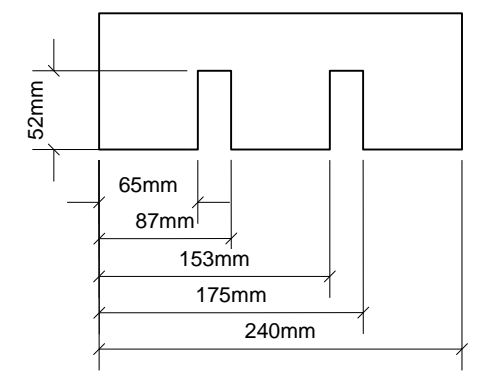

Rumdeler
2 Stk.

Rumdeler
4 Stk.

4 Stk. 470 mm

2 Stk. 435 mm

2 Stk. 300 mm
(deles)

4 Stk. 240 mm

Materiale: Høvlet bræt 100 X 20 (90 X 19)

Flaskekasse, ½ L Ølflasker		
Scale : 1 : 5		Tegnet af : Jesper
Dato:	12-12-2011	Oprettet
Rev Dato		
Rev Dato		